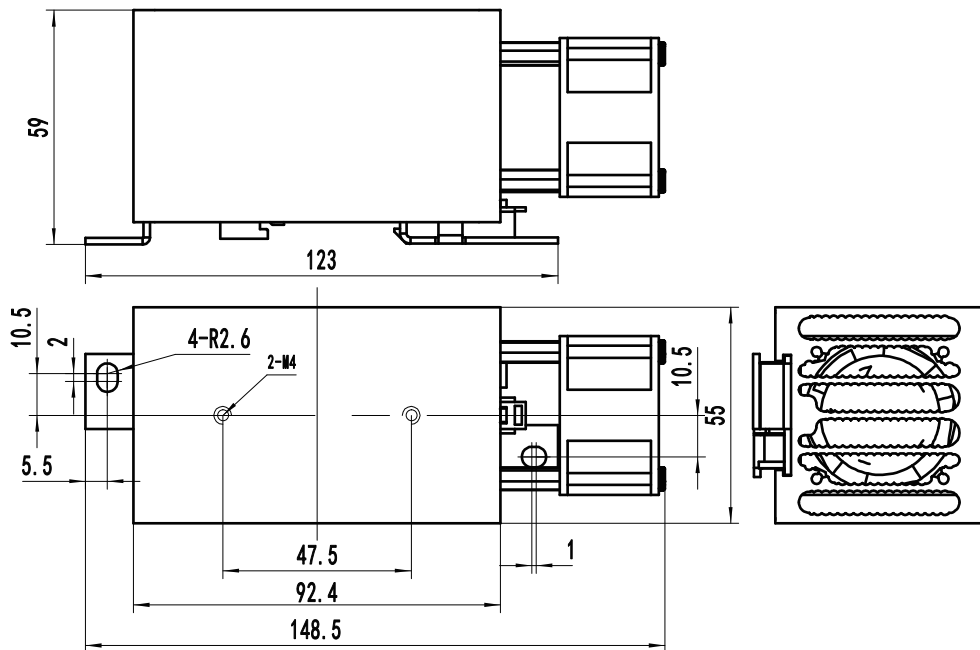

产品描述

- ◆ 材质: 6063-T5
- ◆ 表面处理: 黑色阳极氧化
- ◆ 适合KSI标准面板安装产品
- ◆ 可用35mm导轨安装

产品选型

KHS	-I	93	D	24DC	A
KHS系列	系列号 I: I系列	长度 93: 92.4mm	配件 D: 卡扣 B: 风扇+卡扣	风扇电压 无: 不带风扇 24DC: 直流24V	安装孔尺寸 A: 47.5mm

详细参数

系列	I系列	
型号	KHS-I93-D-A	KHS-I93-B24DC-A
图片		
材质	6063-T5	6063-T5
热阻	1.6°C/W	0.6°C/W
重量(典型值)	346g	394g
外形尺寸	123mm×55mm×59mm	148.5mm×55mm×59mm
安装方式	35mm导轨	35mm导轨
适用产品型号	安装孔距为47.5mm的产品, 如KSI等	安装孔距为47.5mm的产品, 如KSI等

产品尺寸图

KHS-I93-D-A

KHS-I93-B24DC-A