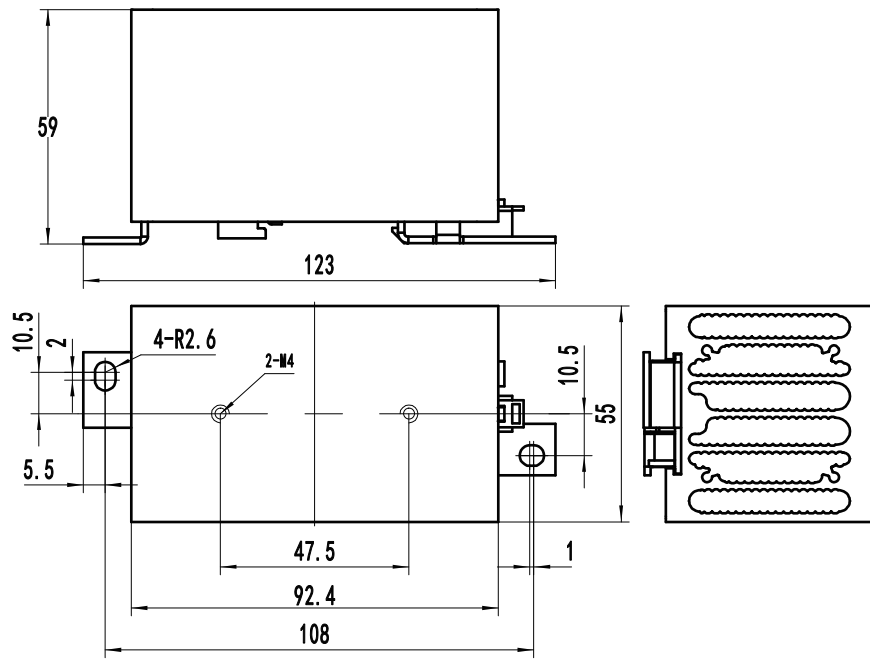

产品描述

- ◆ 材质: 6063-T5
- ◆ 表面处理: 黑色阳极氧化
- ◆ 适合KSI标准面板安装产品
- ◆ 可用35mm导轨安装

产品选型

KHS	-I	93	D	24DC	A
KHS系列	系列号 I: I系列	长度 93: 92.4mm	配件 D: 卡扣 B: 风扇+卡扣	风扇电压 无: 不带风扇 24DC: 直流24V	安装孔尺寸 A: 47.5mm

详细参数

系列	I系列	
型号	KHS-I93-D-A	KHS-I93-B24DC-A
图片		
材质	6063-T5	6063-T5
热阻	1.6°C/W	0.6°C/W
重量(典型值)	346g	394g
外形尺寸	123mm×55mm×59mm	148.5mm×55mm×59mm
安装方式	35mm导轨	35mm导轨
适用产品型号	安装孔距为47.5mm的产品, 如KSI等	安装孔距为47.5mm的产品, 如KSI等

产品尺寸图

KHS-I93-D-A

KHS-I93-B24DC-A