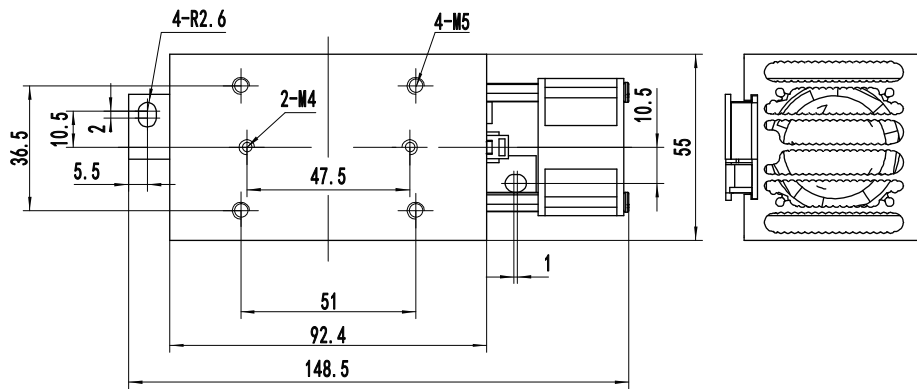

产品描述

- ◆ 材质: 6063-T5
- ◆ 表面处理: 本色阳极氧化
- ◆ 适合KSI标准面板安装产品
- ◆ 可用35mm导轨安装

产品选型

KHS	-I	93	D	24DC	A
KHS系列	系列号 I: I系列	长度 93: 92.4mm	配件 D: 卡扣 B: 风扇+卡扣	风扇电压 无: 不带风扇 24DC: 直流24V	适用产品 A: KSI

详细参数

系列	I系列	
型号	KHS-I93-D-A	KHS-I93-B24DC-A
图片		
材质	6063-T5	6063-T5
热阻	1.6°C/W	0.6°C/W
重量(典型值)	346g	394g
外形尺寸	123mm×55mm×59mm	148.5mm×55mm×59mm
安装方式	35mm导轨	35mm导轨
适用产品型号	安装孔距为47.5mm的产品, 如KSI等	安装孔距为47.5mm的产品, 如KSI等

产品尺寸图

KHS-I93-D-A

KHS-I93-B24DC-A