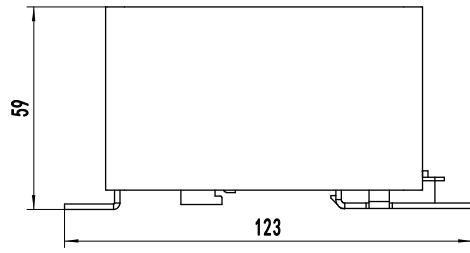

产品描述

- ◆ 材质: 6063-T5
- ◆ 表面处理: 本色阳极氧化
- ◆ 适合KSI标准面板安装产品
- ◆ 可用35mm导轨安装

产品选型

KHS	-I	93	D	24DC	A
KHS系列	系列号 I: I系列	长度 93: 92.4mm	配件 D: 卡扣 B: 风扇+卡扣	风扇电压 无: 不带风扇 24DC: 直流24V	适用产品 A: KSI

详细参数

系列	I系列	
型号	KHS-I93-D-A	KHS-I93-B24DC-A
图片		
材质	6063-T5	6063-T5
热阻	1.6°C/W	0.6°C/W
重量(典型值)	346g	394g
外形尺寸	123mm×55mm×59mm	148.5mm×55mm×59mm
安装方式	35mm导轨	35mm导轨
适用产品型号	安装孔距为47.5mm的产品, 如KSI等	安装孔距为47.5mm的产品, 如KSI等

产品尺寸图

KHS-I93-D-A

KHS-I93-B24DC-A