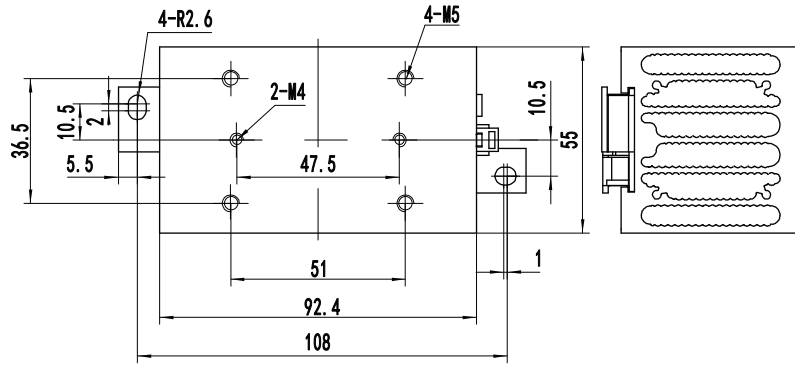

产品描述

- ◆ 材质: 6063-T5
- ◆ 表面处理: 本色阳极氧化
- ◆ 适合KSI标准面板安装产品
- ◆ 可用35mm导轨安装

产品选型

KHS	-I	93	D	24DC	A
KHS系列	系列号 I: I系列	长度 93: 92.4mm	配件 D: 卡扣 B: 风扇+卡扣	风扇电压 无: 不带风扇 24DC: 直流24V	适用产品 A: KSI

详细参数

系列	I系列	
型号	KHS-I93-D-A	KHS-I93-B24DC-A
图片		
材质	6063-T5	6063-T5
热阻	1.6°C/W	0.6°C/W
重量(典型值)	346g	394g
外形尺寸	123mm×55mm×59mm	148.5mm×55mm×59mm
安装方式	35mm导轨	35mm导轨
适用产品型号	安装孔距为47.5mm的产品, 如KSI等	安装孔距为47.5mm的产品, 如KSI等

产品尺寸图

KHS-I93-D-A

KHS-I93-B24DC-A