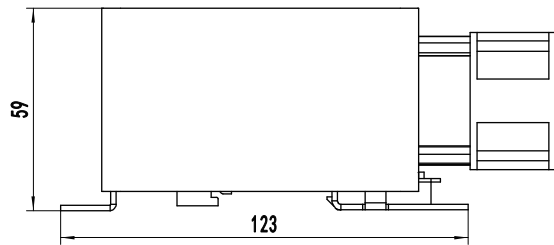

产品描述

- ◆ 材质: 6063-T5
- ◆ 表面处理: 本色阳极氧化
- ◆ 适合KSI标准面板安装产品
- ◆ 可用35mm导轨安装

产品选型

KHS	-I	93	D	24DC	A
KHS系列	系列号 I: I系列	长度 93: 92.4mm	配件 D: 卡扣 B: 风扇+卡扣	风扇电压 无: 不带风扇 24DC: 直流24V	适用产品 A: KSI

详细参数

系列	I系列	
型号	KHS-I93-D-A	KHS-I93-B24DC-A
图片		
材质	6063-T5	6063-T5
热阻	1.6°C/W	0.6°C/W
重量(典型值)	346g	394g
外形尺寸	123mm×55mm×59mm	148.5mm×55mm×59mm
安装方式	35mm导轨	35mm导轨
适用产品型号	安装孔距为47.5mm的产品, 如KSI等	安装孔距为47.5mm的产品, 如KSI等

产品尺寸图

KHS-I93-D-A

KHS-I93-B24DC-A