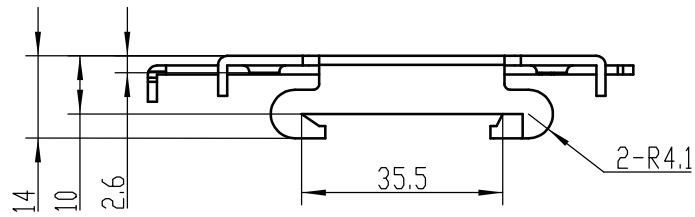

产品描述

- ◆ 材质: 钢
- ◆ 表面处理: 镀彩锌
- ◆ 适用于KHS-B70&KHS-B90散热器
- ◆ 适合标准35mm DIN导轨

DR-1

DR-3

产品选型

详细参数

系列	DR系列	
型号	DR-1	DR-3
图片		
材质	钢	钢
净重(典型值)	58g	76g
外形尺寸	81mm×45mm×14mm	122mm×50mm×9mm
适用散热器	KHS-B70	KHS-B90

产品尺寸图