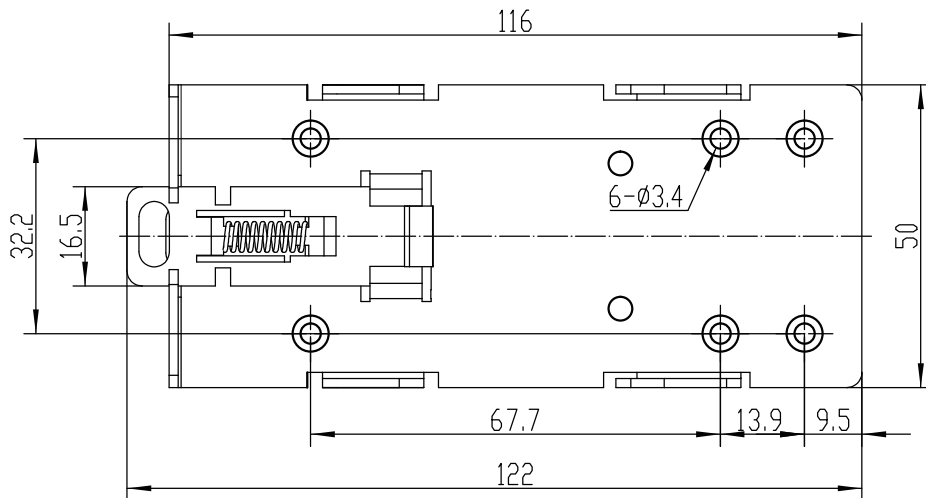

产品描述

- ◆ 材质: 钢
- ◆ 表面处理: 镀彩锌
- ◆ 适用于KHS-B70&KHS-B90散热器
- ◆ 适合标准35mm DIN导轨

DR-1

DR-3

产品选型

详细参数

系列	DR系列	
型号	DR-1	DR-3
图片		
材质	钢	钢
净重(典型值)	58g	76g
外形尺寸	81mm×45mm×14mm	122mm×50mm×9mm
适用散热器	KHS-B70	KHS-B90

产品尺寸图

DR-1

DR-3