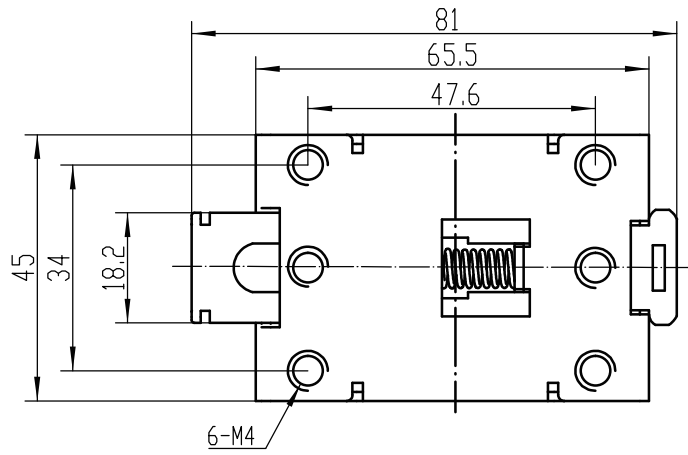

产品描述

- ◆ 材质: 钢
- ◆ 表面处理: 镀彩锌
- ◆ 适用于KHS-B70&KHS-B90散热器
- ◆ 适合标准35mm DIN导轨

DR-1

DR-3

产品选型

详细参数

系列	DR系列	
型号	DR-1	DR-3
图片		
材质	钢	钢
净重(典型值)	58g	76g
外形尺寸	81mm×45mm×14mm	122mm×50mm×9mm
适用散热器	KHS-B70	KHS-B90

产品尺寸图

DR-1

DR-3