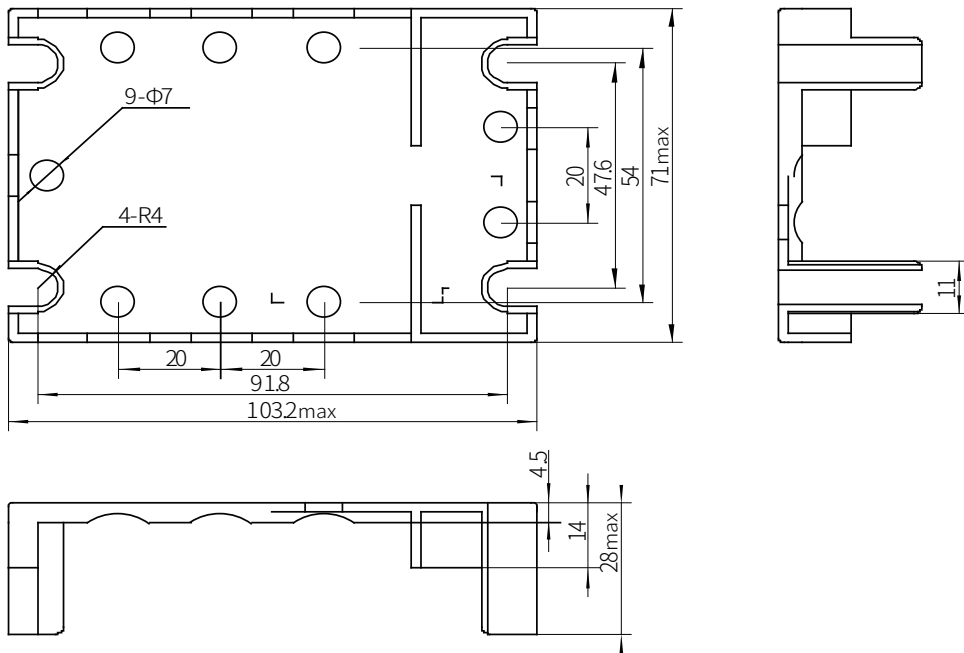

产品描述

- ◆ KPC-0A 适用于 KSI, KSJ, KWR 单相固态继电器
- ◆ KPC-1A 适用于 KMT 三相固态继电器
- ◆ KPC-2A 适用于 KSIM 单相固态继电器
- ◆ 符合 ROHS

产品选型

安装尺寸图

安装尺寸图

KPC-1A

KPC-2A