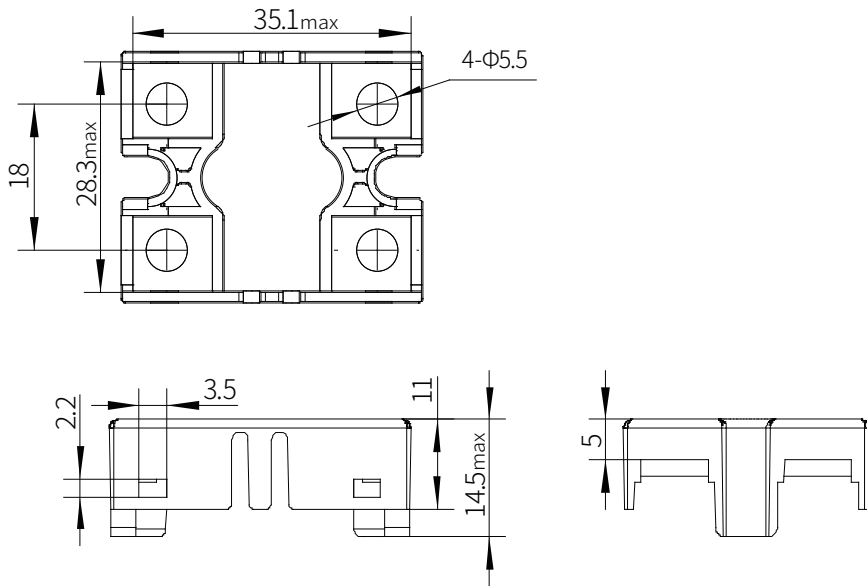

产品描述

- ◆ KPC-0A 适用于 KSI, KSJ, KWR 单相固态继电器
- ◆ KPC-1A 适用于 KMT 三相固态继电器
- ◆ KPC-2A 适用于 KSIM 单相固态继电器
- ◆ 符合 ROHS

产品选型

安装尺寸图

安装尺寸图

KPC-1A

KPC-2A