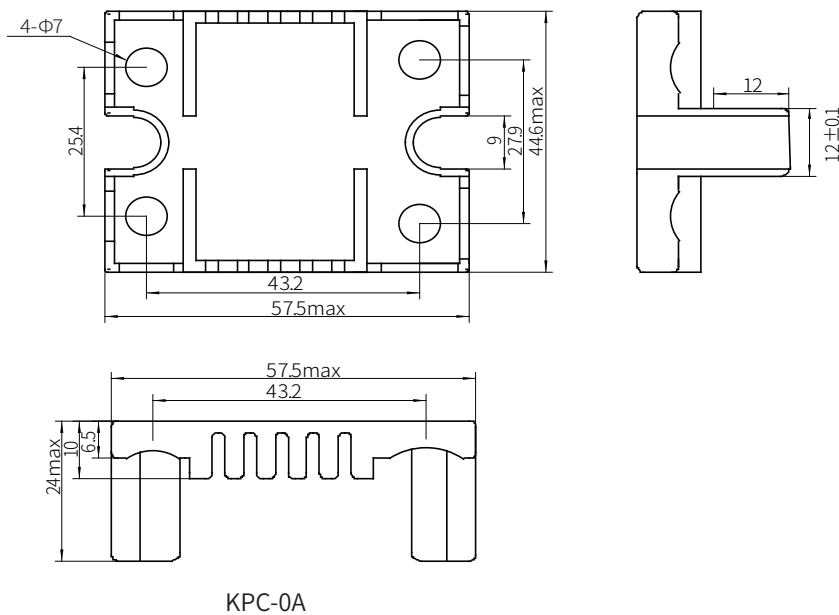

产品描述

- ◆ KPC-0A 适用于 KSI, KSJ, KWR 单相固态继电器
- ◆ KPC-1A 适用于 KMT 三相固态继电器
- ◆ KPC-2A 适用于 KSIM 单相固态继电器
- ◆ 符合 ROHS

产品选型

安装尺寸图

安装尺寸图

KPC-1A

KPC-2A